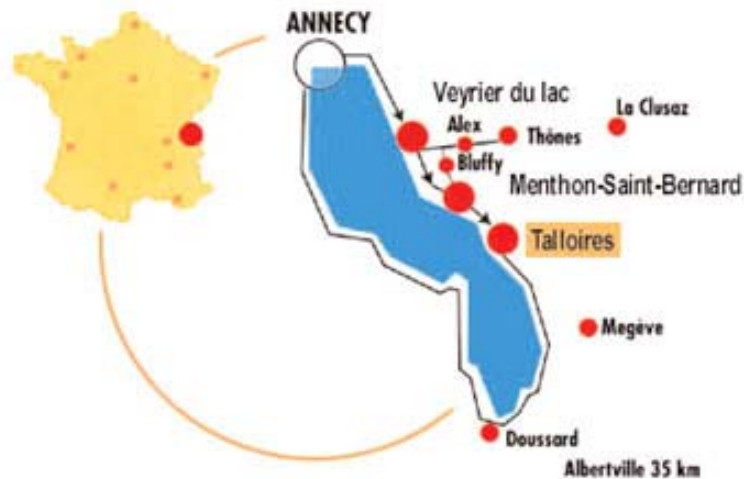

**Sarl Riante Colline**

**74290 ECHARVINES TALLOIRES**

Tel. 04 50 60 21 51 - Fax. 04 50 60 21 51

[mfdsp@wanadoo.fr](mailto:mfdsp@wanadoo.fr)

Sortie autoroute **Annecy Nord**

Suivre direction **Annecy centre / Annecy-le-Vieux**

puis **Impérial Casino – Centre de congrès**

face à l'**Impérial**, aux feux, **tourner à gauche**, suivre **Veyrier-du-Lac, Menthon, Talloires**

Traverser complètement **Menthon-saint-Bernard** - à la sortie du village, une montée et sur la droite de la route le panneau **Echarvines**.

Continuer 50 mètres – **tourner à gauche** sur le chemin des Fontaines (passer devant un petit chalet abri de bus), vous apercevez un panneau : interdit sauf riverains.

Continuer tout droit sur 50 mètres.

Riante- Colline se trouve sur la gauche du chemin des Fontaines.